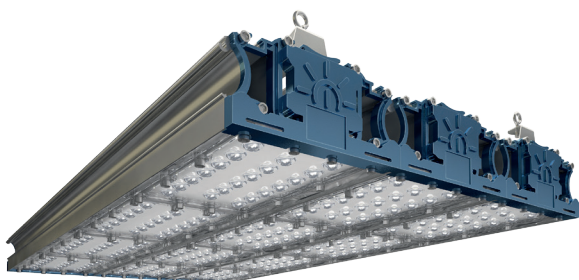

TL-PROM 600 PR Plus

TL-PROM 600 PR Plus 5K (Д)	558	67794	5000	Д (120°)
TL-PROM 600 PR Plus 4K (Д)	558	67794	4000	Д (120°)
TL-PROM 600 PR Plus 5K (К40)	513,6	68448	5000	К40 (40°)
TL-PROM 600 PR Plus 5K (Г)	508,8	66516	5000	Г (60°)
TL-PROM 600 PR Plus 5K DIM (К40)	513,6	68448	5000	К40 (40°)
TL-PROM 600 PR Plus 5K DIM (Г)	508,8	66516	5000	Г (60°)
TL-PROM 600 PR Plus 5K DIM (Д)	558	67794	5000	Д (120°)
TL-PROM 600 PR Plus 4K DIM (Д)	558	67794	4000	Д (120°)