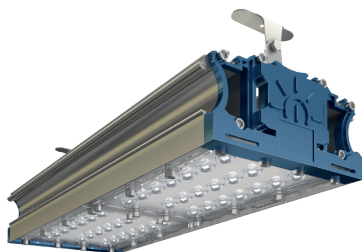

TL-PROM 80 PR Plus

TL-PROM 80 PR Plus LC

TL-PROM 100 PR Plus

TL-PROM 110 PR Plus