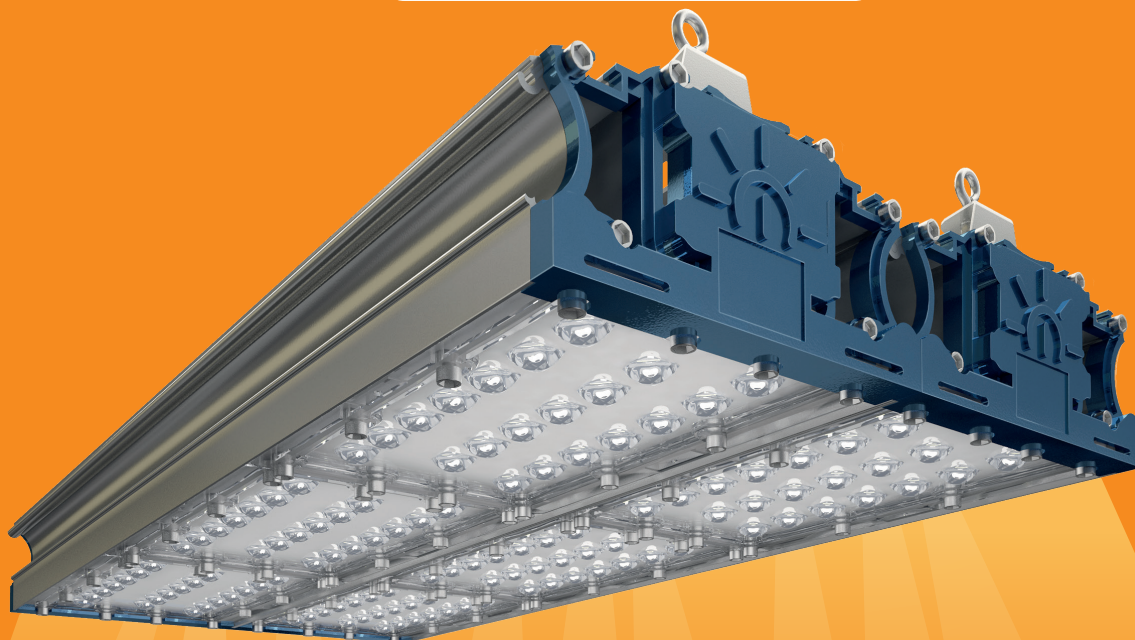

ТЕХНОЛОГИИ СВЕТА

Включите свет с нами

ПРОМЫШЛЕННЫЕ СВЕТИЛЬНИКИ

LUMEN&EXPERTUNION
ЖУРНАЛ ЛЮМЕН СОВМЕСТНО С EXPERTUNION

Протестировано журналом Люмен совместно
с профессиональным форумом о светотехнике
forum.expertunion.ru