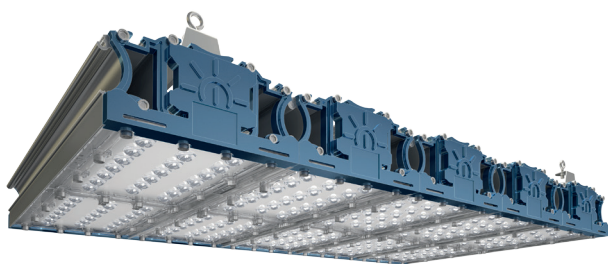

TL-PROM 500 PR Plus

TL-PROM 500 PR Plus 5K (Д)	465	56495	5000	Д (120°)
TL-PROM 500 PR Plus 4K (Д)	465	56495	4000	Д (120°)
TL-PROM 500 PR Plus 5K (Г)	424	55430	5000	Г (60°)
TL-PROM 500 PR Plus 5K (К40)	424	57445	5000	К40 (40°)
TL-PROM 500 PR Plus 5K DIM (Г)	424	55430	5000	Г (60°)
TL-PROM 500 PR Plus 5K DIM (Д)	465	56495	5000	Д (120°)
TL-PROM 500 PR Plus 5K DIM (К40)	424	57445	5000	К40 (40°)
TL-PROM 500 PR Plus 4K DIM (Д)	465	56495	4000	Д (120°)