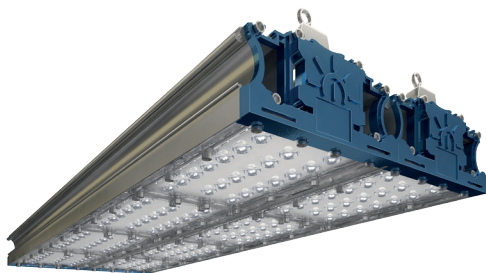

TL-PROM 400 PR Plus

TL-PROM 400 PR Plus 5K (Д)	372	45196	5000	Д (120°)
TL-PROM 400 PR Plus 4K (Д)	372	45196	4000	Д (120°)
TL-PROM 400 PR Plus 5K (Г)	339,2	44344	5000	Г (60°)
TL-PROM 400 PR Plus 5K (К40)	342,4	45632	5000	К40 (40°)
TL-PROM 400 PR Plus 5K DIM (К40)	342,4	45632	5000	К40 (40°)
TL-PROM 400 PR Plus 5K DIM (Г)	339,2	44344	5000	Г (60°)
TL-PROM 400 PR Plus 5K DIM (Д)	372	45196	5000	Д (120°)
TL-PROM 400 PR Plus 4K DIM (Д)	372	45196	4000	Д (120°)