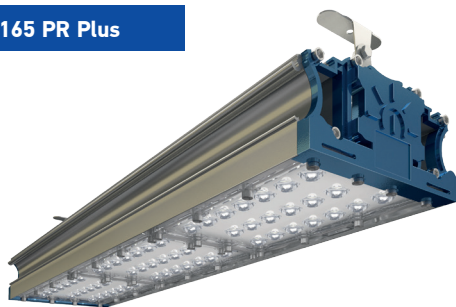

TL-PROM 150 PR Plus

TL-PROM 165 PR Plus