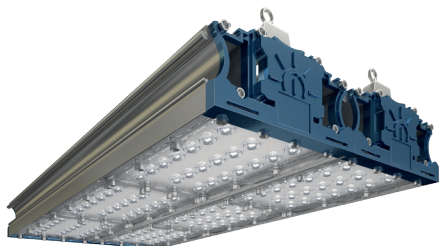

Серия «Премиум Плюс»

Светодиоды: Osram DURIS S5EM (для КСС Д), ресурс до 100 000 ч., Osram OSOLON Square (для КСС Г, К40), ресурс до 300 000 ч.

Рассеиватели: противоударный поликарбонат и уникальная вторичная оптика собственного производства TL-lens Industrial Square.

Защита светильника: IP 67.

Крепление: универсальное (кронштейн/кольцо).

Корпус: анодированный алюминий.

Системы защиты драйвера: грозозащита, стойкость к микросекундным импульсам большой энергии 4 кВ (L-N), 6 кВ (L-PE, N-PE), защита от 380В, термозащита, защита от короткого замыкания, защита от холостого хода, защита от превышения выходного напряжения.

Базовая гарантия: от 60 мес.

Расширенная гарантия: 5% к стоимости за каждый дополнительный год.

DIM — диммируемый драйвер.

«Особая серия»: доступна

TL-PROM 300 PR Plus

Артикул	Мощность, W	Световой поток, Лм	Цветовая температура, К	КСС
TL-PROM 300 PR Plus 5K (Д)	279	33897	5000	Д (120°)
TL-PROM 300 PR Plus 4K (Д)	279	33897	4000	Д (120°)
TL-PROM 300 PR Plus 5K (Г)	254,4	33258	5000	Г (60°)
TL-PROM 300 PR Plus 5K (К40)	255,8	34224	5000	К40 (40°)
TL-PROM 300 PR Plus 5K DIM (К40)	255,8	33492	5000	К40 (40°)
TL-PROM 300 PR Plus 5K DIM (Г)	254,4	33258	5000	Г (60°)
TL-PROM 300 PR Plus 5K DIM (Д)	279	33897	5000	Д (120°)
TL-PROM 300 PR Plus 4K DIM (Д)	279	33897	4000	Д (120°)