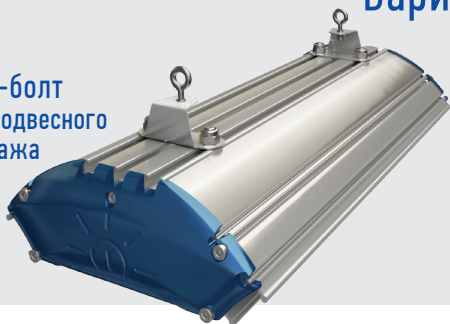

Топ продаж промышленного освещения

Расширение линейки бюджетных промышленных светильников.
Популярные модификации 50, 100 и 150 Вт теперь имеют
альтернативный призматический рассеиватель.

Наименование	Артикул	Мощность, Вт	Световой поток, Лм	Габариты, мм
TL-PROM 50-5K (Д) PRS	УТ000009664	46,3	4546	395x165x65
TL-PROM 50-4K (Д) PRS	УТ000009682	46,3	4546	395x165x65
TL-PROM 100-5K (Д) PRS	УТ000009665	92,6	9092	745x165x65
TL-PROM 100-4K (Д) PRS	УТ000009684	92,6	9092	745x165x65
NEW TL-PROM 150x1-5K (Д) PRS	УТ000009914	138,9	13638	1093x167x65
NEW TL-PROM 150x1-4K (Д) PRS	УТ000009915	138,9	13638	1093x167x65

Сферы применения

Автомойки и СТО

Практичное решение для освещения
мастерских, детейлинг студий
и автомоек

Высокая степень пылевлагозащитности IP 67 и рассеянный свет нового TL-PROM PRS обеспечит высокий уровень освещенности и сохранит зрительный комфорт

Логистические центры и складские помещения

Угол раскрытия светового потока 80° позволяет эффективно использовать TL-PROM PRS для межстеллажного освещения

Промышленный цех

Благодаря новому призматическому рассеивателю, TL-PROM PRS можно использовать в качестве верхнего, бокового и местного освещения на промышленных объектах

Варианты крепления

Рым-болт
для подвешного
монтажа

Кронштейн
для поверхностного
монтажа