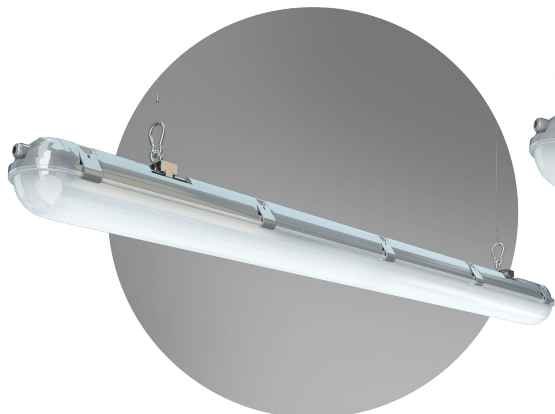

Серии TL-SLIM

Варианты монтажа

Крепление в комплекте:

Скобы для монтажа к поверхности, скобы для тросового отвеса

Рассеиватели и КСС

Опаловый рассеиватель из оптического поликарбоната

Косинусная 120°

Светодиоды и CRI

Светодиоды Osram (Германия)

Duris S5  
Ресурс 100 000 ч

Базовая комплектация:  
CRI 80

Цветовые температуры

Базовая: 5000K

Под заказ: 3000K, 4000K, 6000K

Источники питания

ARGOS  
(Россия)

- Защита от короткого замыкания
- Защита от превышения напряжения питания
- Стойкость к микросекундным импульсам большой энергии
- Защита от холостого хода

Устройство термал менеджмента и герметизации

- 1 Корпус
- 2 Плата
- 3 Формованный силикон
- 4 Рассеиватель

## Серия «TL-SLIM»

Расшифровка маркировки

TL-SLIM	20	LC
Серия "Промышленный"	Индекс мощности	Бюджетный вариант

Габариты, ДхШхВ, мм: 580x75x70  
 Масса, кг: 0,7

Наименование светильника	Артикул	Мощность, Вт	Световой поток, Лм	Световая эффективность, Лм/Вт	Угол раскрытия, градусы	РРЦ Цена 1
TL-SLIM 13	УТ000012229	13,2	1 703	129,0	120	
TL-SLIM 20	УТ000012054	19,9	2 571	129,2	120	