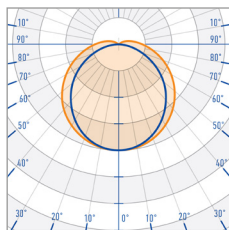

Косинусная 120°