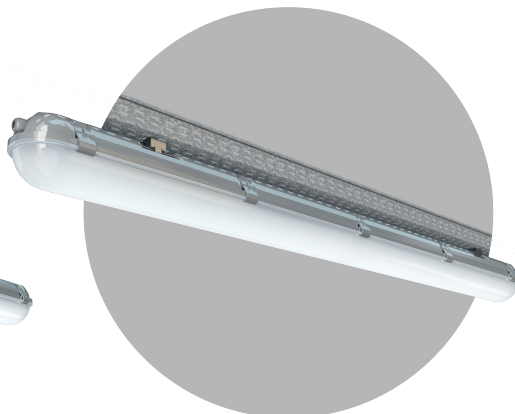

Серии TL-SLIM

Варианты монтажа

Крепление в комплекте:

Скобы для монтажа к поверхности, скобы для тросового отвеса

Рассеиватели и КСС

Опаловый рассеиватель из оптического поликарбоната

Косинусная 120°

Светодиоды и CRI

Светодиоды Osram (Германия)

Duris S5  
Ресурс 100 000 ч

Базовая комплектация:  
CRI 80

Цветовые температуры

Базовая: 5000K

Под заказ: 3000K, 4000K, 6000K

Источники питания

ARGOS  
(Россия)

- Защита от короткого замыкания
- Защита от превышения напряжения питания
- Стойкость к микросекундным импульсам большой энергии
- Защита от холостого хода

Устройство термал менеджмента и герметизации

- 1 Корпус
- 2 Плата
- 3 Формованный силикон
- 4 Рассеиватель

## Серия «TL-SLIM»

Расшифровка маркировки

TL-SLIM	20	LC
Серия "Промышленный"	Индекс мощности	Бюджетный вариант

Габариты, ДхШхВ, мм: 580x75x70  
 Масса, кг: 0,7

Наименование светильника	Артикул	Мощность, Вт	Световой поток, Лм	Световая эффективность, Лм/Вт	Угол раскрытия, градусы	РРЦ Цена 1
TL-SLIM 13	УТ000012229	13,2	1 703	129,0	120	
TL-SLIM 20	УТ000012054	19,9	2 571	129,2	120	