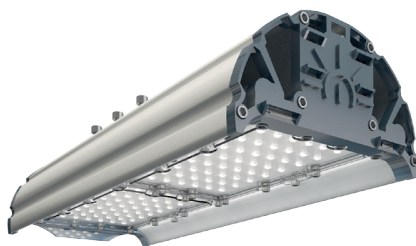

TL-STREET 110 PR Plus

TL-STREET 110 PR Plus 5K (Д)	УТ000001956	114	14 130	5000	Д (120°)
TL-STREET 110 PR Plus 4K (Д)	УТ000004476	114	14 130	4000	Д (120°)
TL-STREET 110 PR Plus 5K (ШБ)	УТ000003191	112	14 061	5000	ШБ (132x74°)
TL-STREET 110 PR Plus 5K (ШБ2)	УТ000004723	115	15 111	5000	ШБ2 (138x64°)
TL-STREET 110 PR Plus 4K (ШБ)	УТ000004479	112	14 061	4000	ШБ (132x74°)
TL-STREET 110 PR Plus 4K (ШБ2)	УТ000004698	115	15 111	4000	ШБ2 (138x64°)
TL-STREET 110 PR Plus 5K DIM (Д)	УТ000004475	114	14 130	5000	Д (120°)
TL-STREET 110 PR Plus 5K DIM (ШБ)	УТ000004478	112	14 061	5000	ШБ (132x74°)
TL-STREET 110 PR Plus 5K DIM (ШБ2)	УТ000004725	115	15 111	5000	ШБ2 (138x64°)
TL-STREET 110 PR Plus 4K DIM (Д)	УТ000004477	114	14 130	4000	Д (120°)
TL-STREET 110 PR Plus 4K DIM (ШБ)	УТ000004480	112	14 061	4000	ШБ (132x74°)
TL-STREET 110 PR Plus 4K DIM (ШБ2)	УТ000004721	115	15 111	4000	ШБ2 (138x64°)